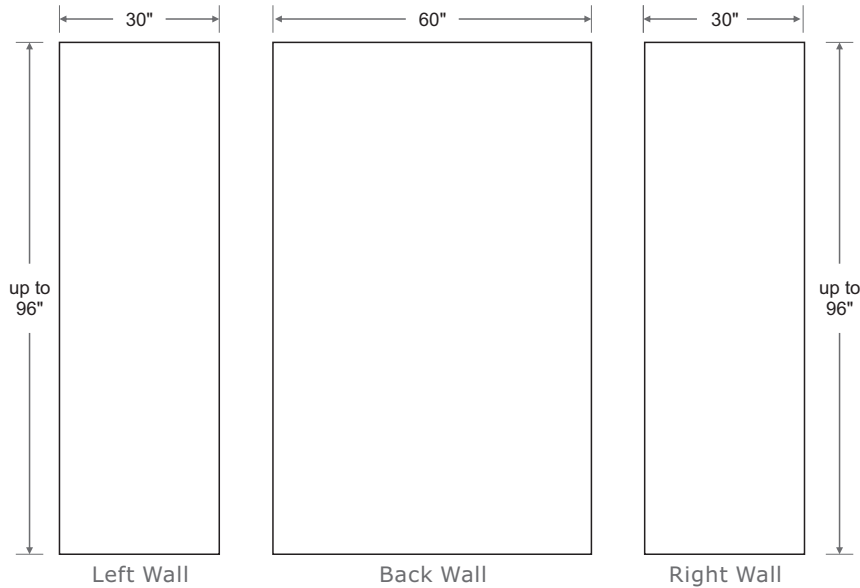

### Size Available

- 36x36    48x42
- 42x36    60x32
- 48x36    60x36
- 42x42

## TUBS

### Size Available

- 60x31x16
- 60x31x19
- 60x42x16
- 72x42x19
- 72x54x19

\*Whirlpool Systems Available

### Standard Features :

- Maximum Height 96"
- 2-30" End Panels
- 1-60" Back Panel
- Matte or Shiny Finish